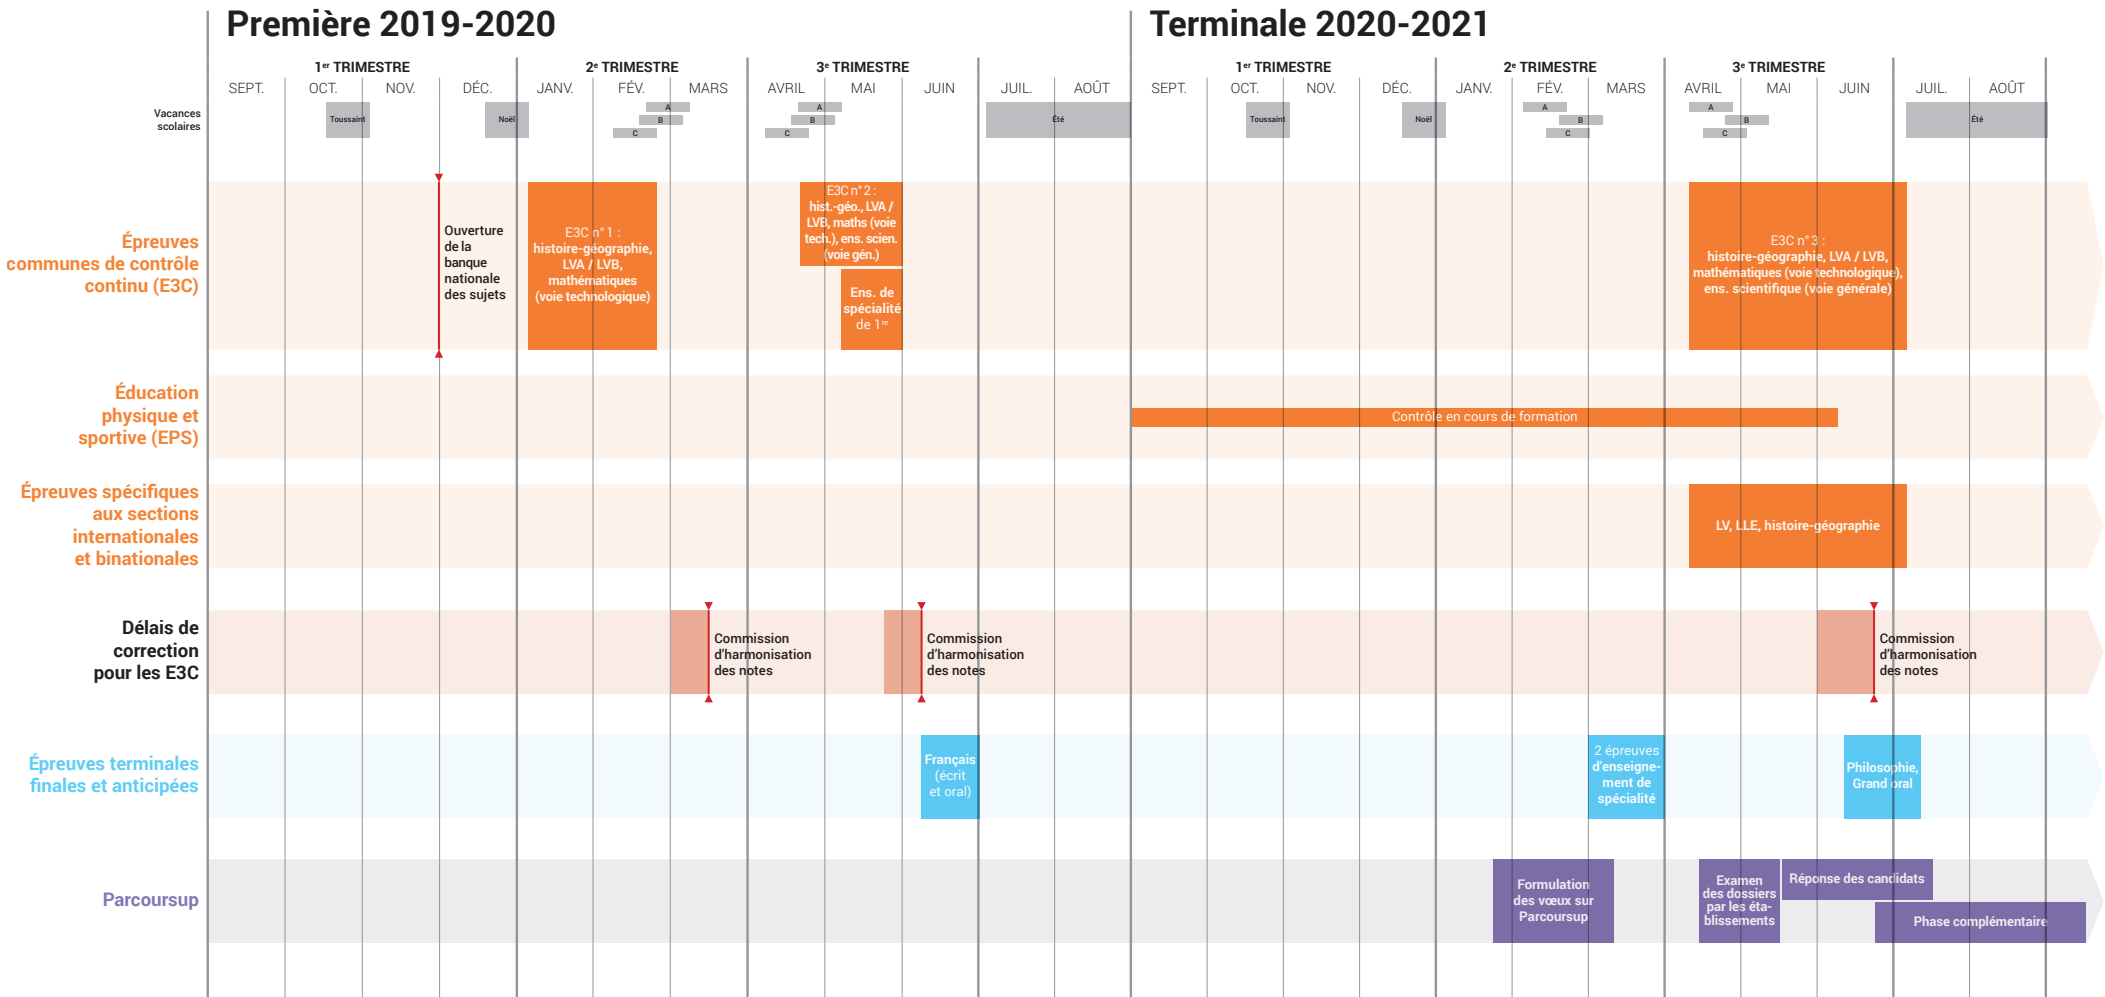

# CALENDRIER GLOBAL DU BACCALAUREAT GÉNÉRAL ET TECHNOLOGIQUE – SESSION 2021

## Première 2019-2020

## Terminale 2020-2021

SEPT. OCT. NOV. DÉC. JANV. FÉV. MARS AVRIL MAI JUIN JUIL. AOÛT SEPT. OCT. NOV. DÉC. JANV. FÉV. MARS AVRIL MAI JUIN JUIL. AOÛT

1<sup>er</sup> TRIMESTRE 2<sup>e</sup> TRIMESTRE 3<sup>e</sup> TRIMESTRE 1<sup>er</sup> TRIMESTRE 2<sup>e</sup> TRIMESTRE 3<sup>e</sup> TRIMESTRE

Toussaint Noël Noël Toussaint Noël A B C A B C A B C A B C A B C

Épreuves communes de contrôle continu (E3C)  
 Ouverture de la banque nationale des sujets  
 E3C n°1 : histoire-géographie, LVA / LVB, mathématiques (voie technologique)  
 E3C n°2 : hist.-géo., LVA / LVB, maths (voie tech.), ens. scien. (voie gén.)  
 Ens. de spécialité de 1<sup>re</sup>  
 E3C n°3 : histoire-géographie, LVA / LVB, mathématiques (voie technologique), ens. scientifique (voie générale)